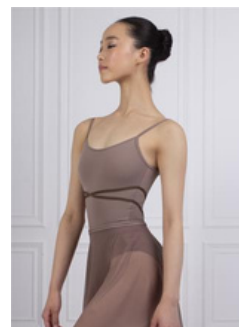

##### Catalogue Intermezzo :

Justaucorps fines bretelles 31608

Justaucorps à m.courtes 31632

Jupettes à nouer 7131

Jupettes taille élastique 7688

couleur MINK